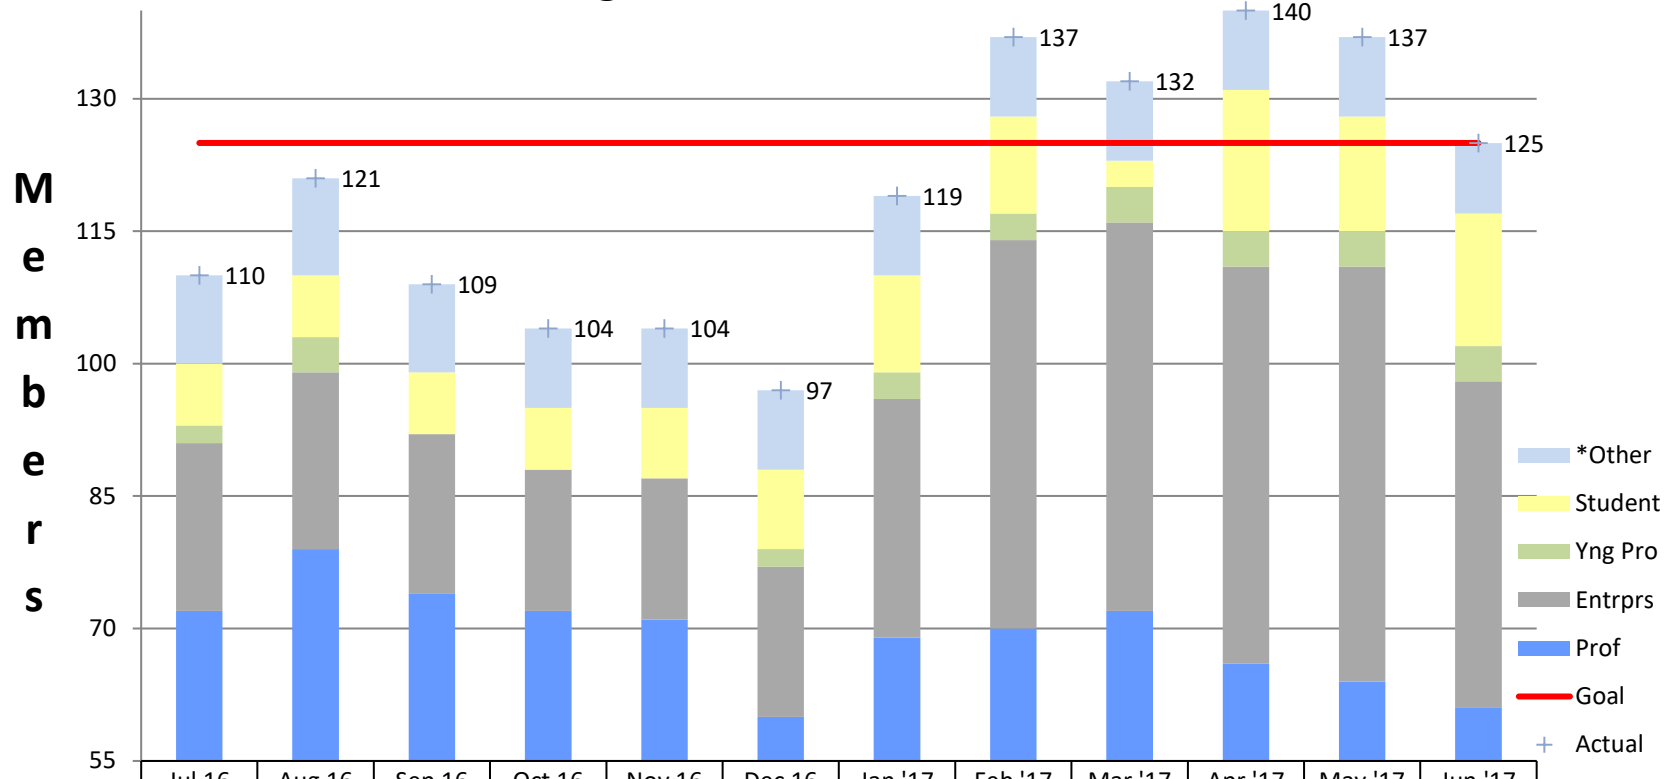

Membership Program Year 2016- 2017

	Jul 16	Aug 16	Sep 16	Oct 16	Nov 16	Dec 16	Jan '17	Feb '17	Mar '17	Apr '17	May '17	Jun '17
*Other	10	11	10	9	9	9	9	9	9	9	9	8
Student	7	7	7	7	8	9	11	11	3	16	13	15
Yng Pro	2	4	0	0	0	2	3	3	4	4	4	4
Entrprs	19	20	18	16	16	17	27	44	44	45	47	37
Prof	72	79	74	72	71	60	69	70	72	66	64	61
Goal	125	125	125	125	125	125	125	125	125	125	125	125
+ Actual	110	121	109	104	104	97	119	137	132	140	137	125